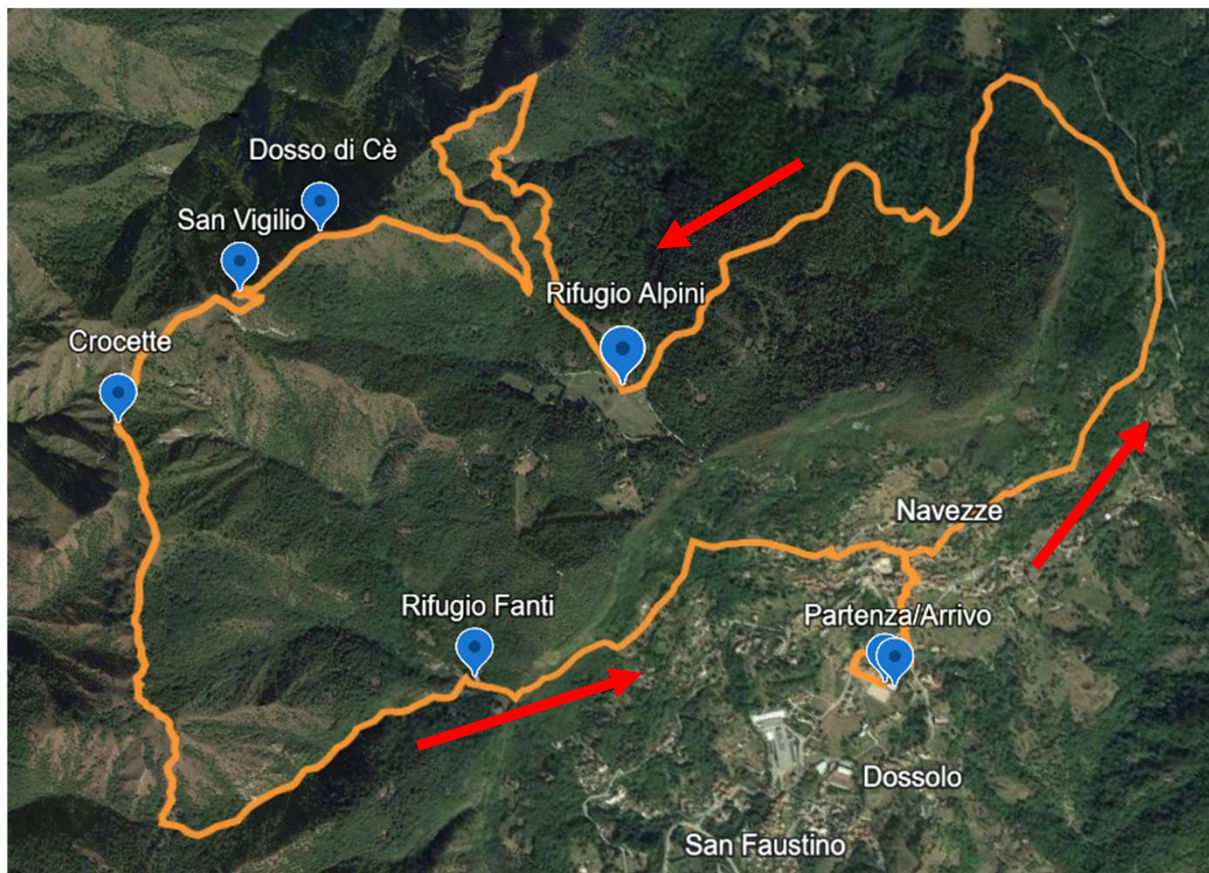

DOSSO DI CÈ  
Dozzo di Cè  
**TRail**  
**Short Trail**

**15 km – 840 m D+**