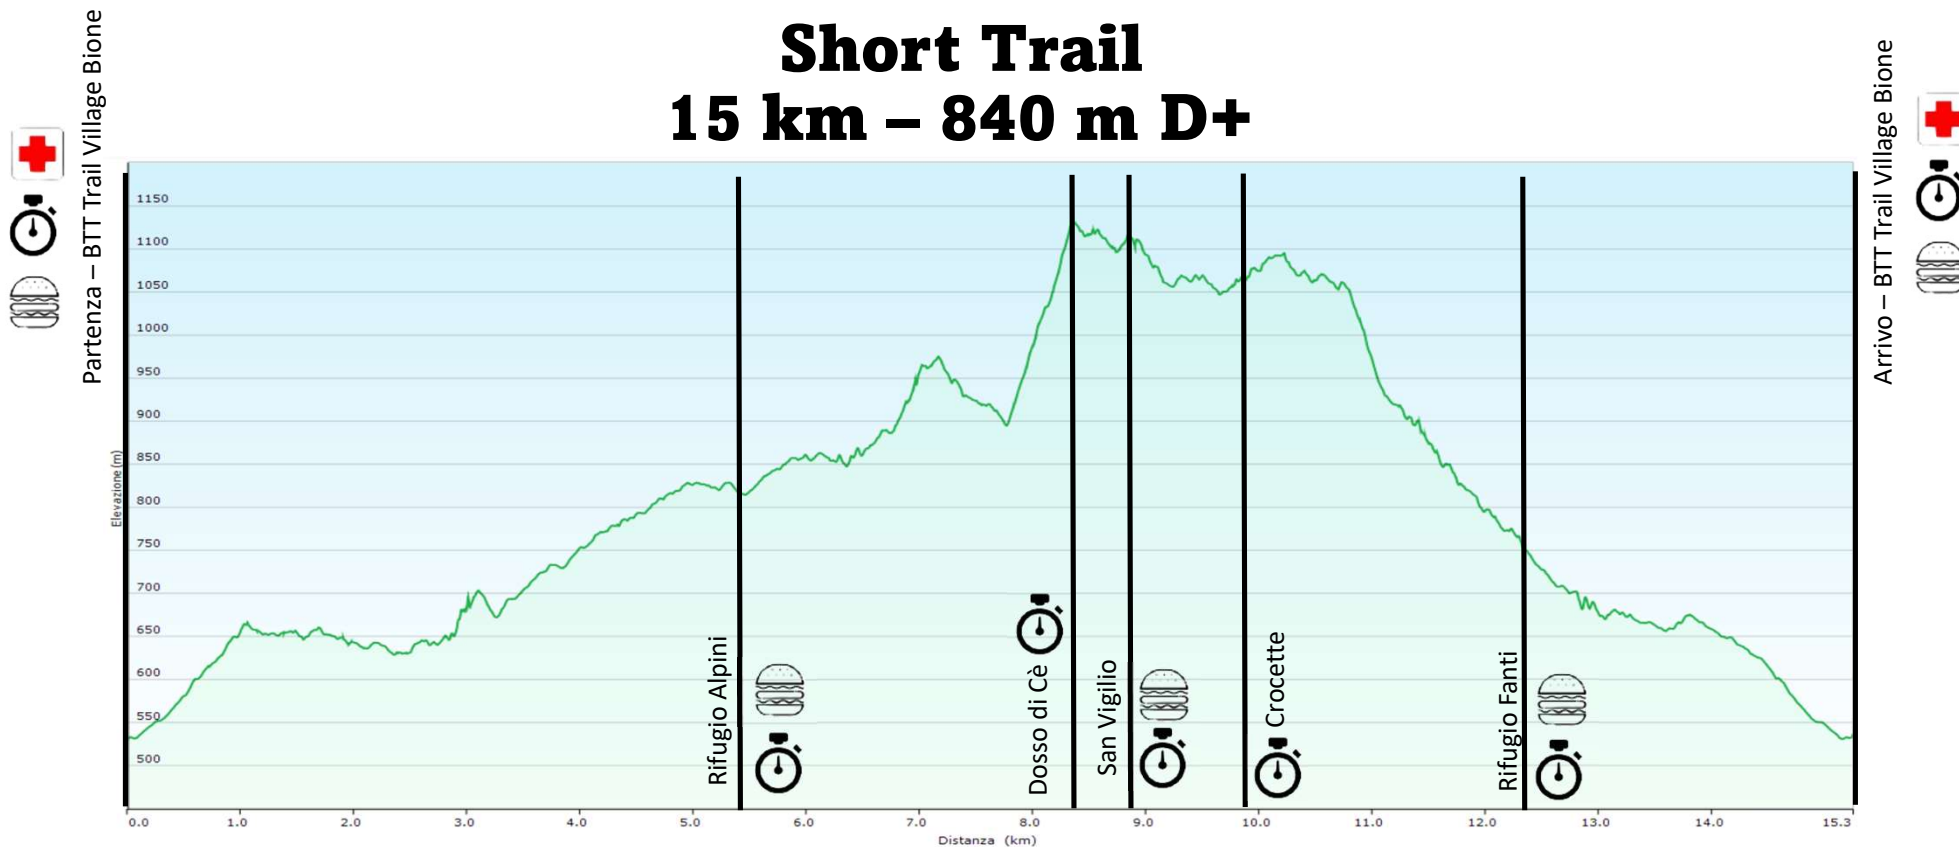

Short Trail

15 km - 840 m D+

Ristoro Liquido

Ambulanza

Controllo orario