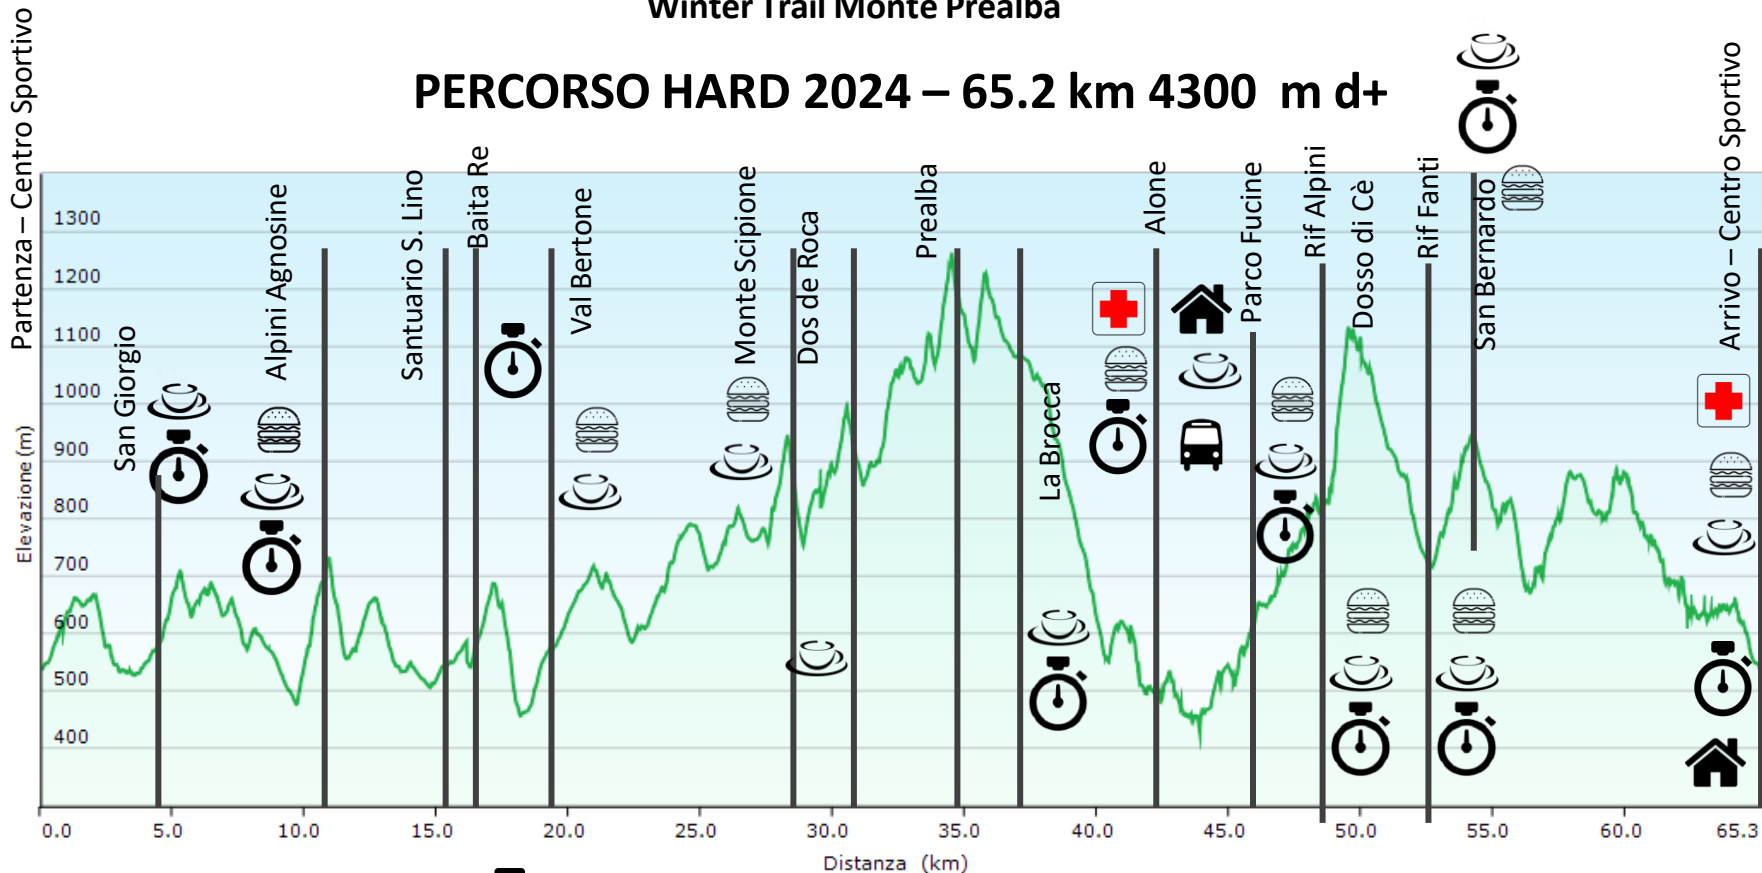

Winter Trail Monte Prealba

PERCORSO HARD 2024 – 65.2 km 4300 m d+

-  **Base Vita**
-  **Ristoro Solido**
-  **Ristoro Liquido**
-  **Check Point**
-  **Ambulanza**
-  **Bus rientro a Bione**

Partenza ore 5.00 - Bione
 Tempo Massimo: Bione 17h 15' (ore 22.15)
 Cannello Orario: Baita Re 4 h 15' dalla partenza
 Cannello Orario: Alone 11h 00' dalla partenza
 Cannello Orario: Rif Alpi Bione 12 h 45' dalla partenza
 Cannello Orario: Rif Fanti Bione 14 h 00' dalla partenza
 Cannello Orario: San Bernardo 15 h dalla partenza