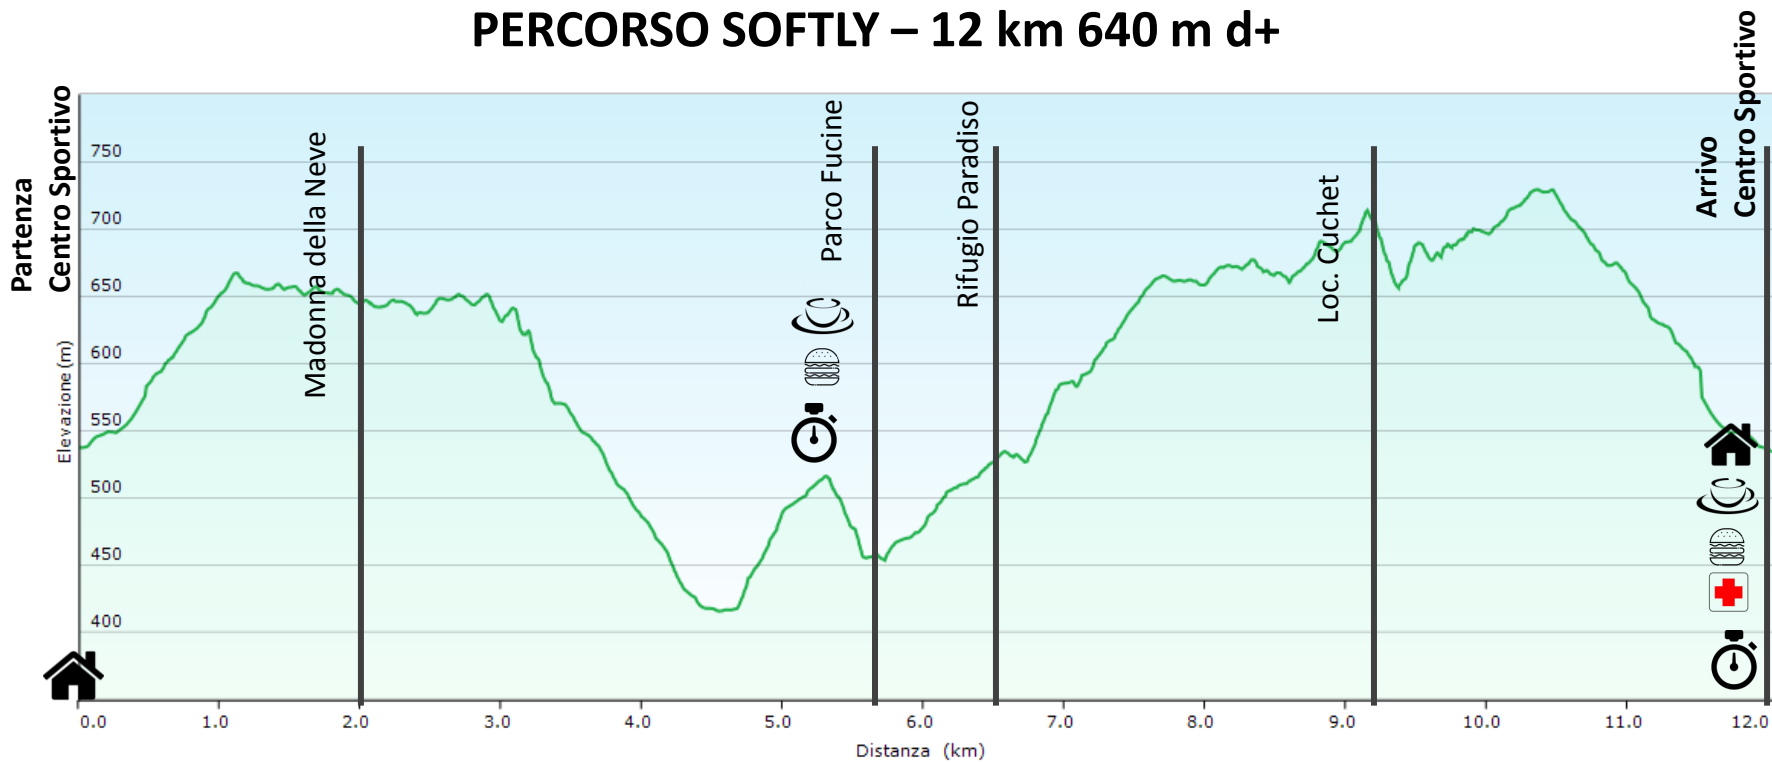

Winter Trail Monte Prealba

PERCORSO SOFTLY – 12 km 640 m d+

Base Vita

Ristoro Solido

Ristoro Liquido

Check Point

Ambulanza

Partenza ore 9.00 - Bione
Tempo Massimo: 6h
Cancello Orario: Parco Fucine 3h