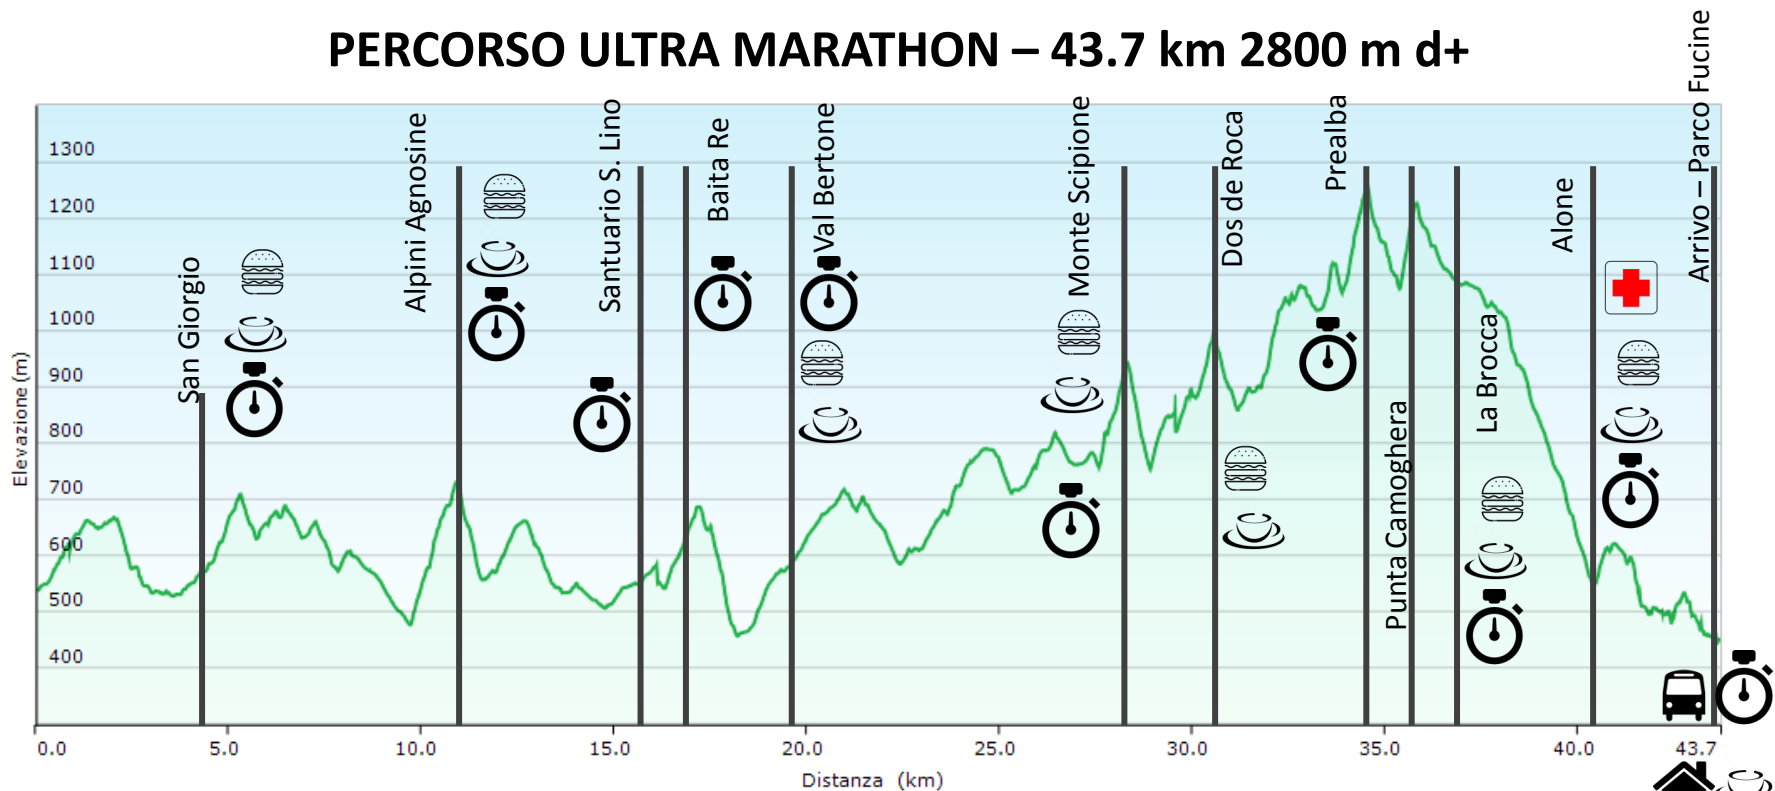

Winter Trail Monte Prealba

PERCORSO ULTRA MARATHON – 43.7 km 2800 m d+

Base Vita

Ristoro Solido

Ristoro Liquido

Check Point

Ambulanza

Bus rientro a Bione

Partenza ore 5.00 - Bione
Tempo Massimo: Parco delle Fucine 12h
Cancello Orario: Baita Re 4 h 00'