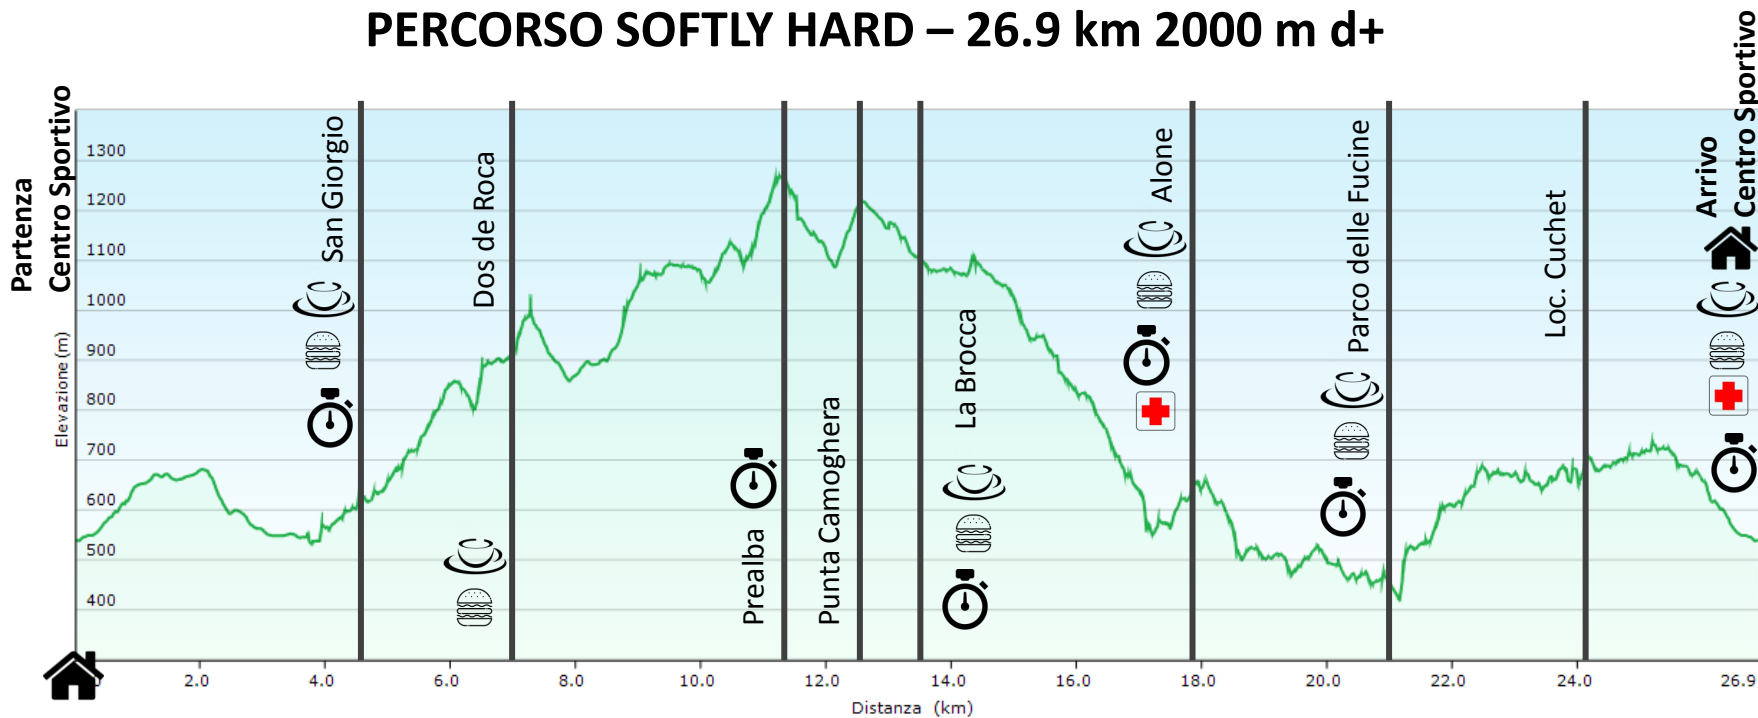

Winter Trail Monte Prealba

PERCORSO SOFTLY HARD – 26.9 km 2000 m d+

Base Vita

Ristoro Solido

Ristoro Liquido

Check Point

Ambulanza

Partenza ore 8.00 - Bione
Tempo Massimo: 9h
Cancello Orario: Alone 5h