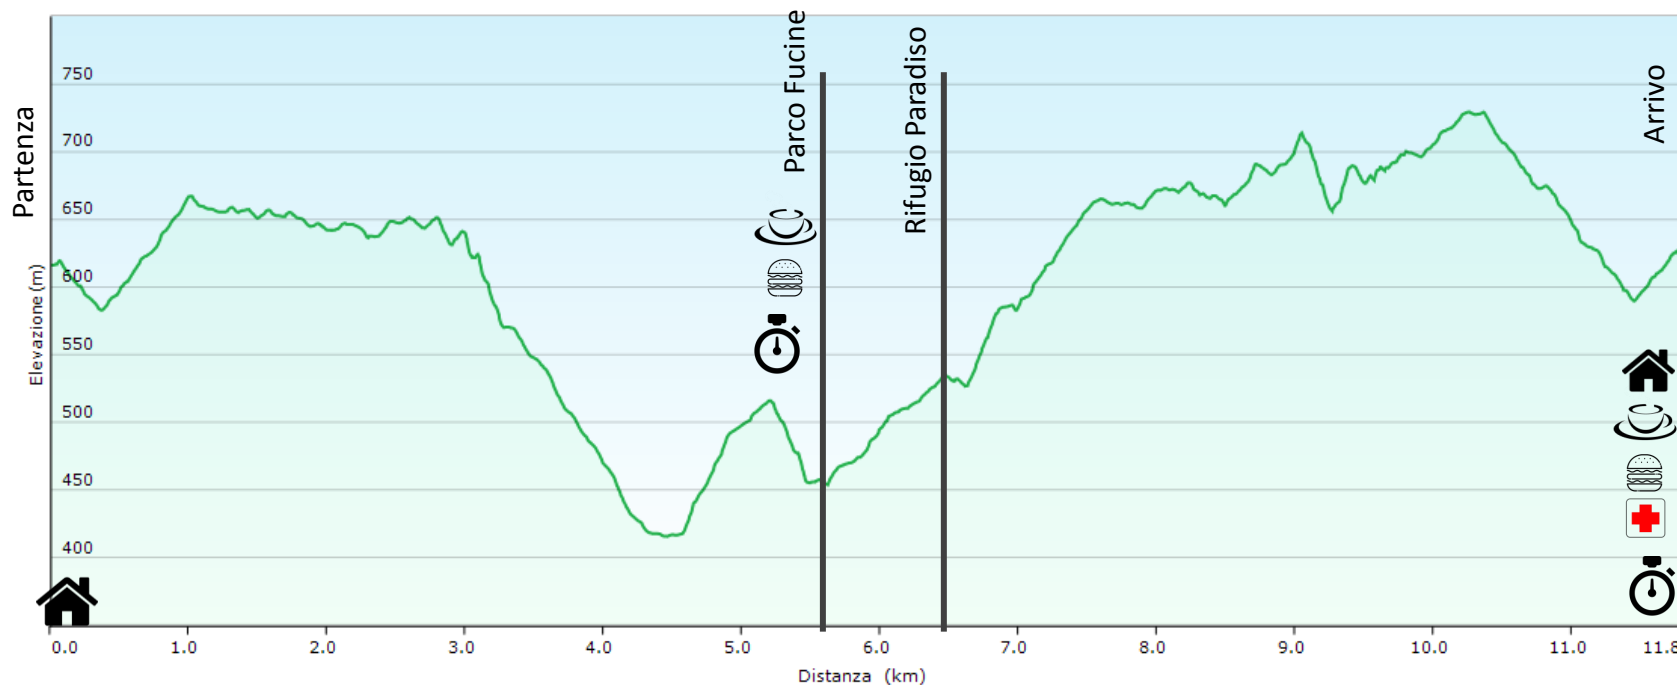

Winter Trail Monte Prealba

PERCORSO SOFTLY – 12 km 630 m d+

Base Vita

Ristoro Solido

Ristoro Liquido

Check Point

Ambulanza

Partenza ore 9.00 - Bione
Tempo Massimo: 6h
Cancello Orario: Parco Fucine 3h