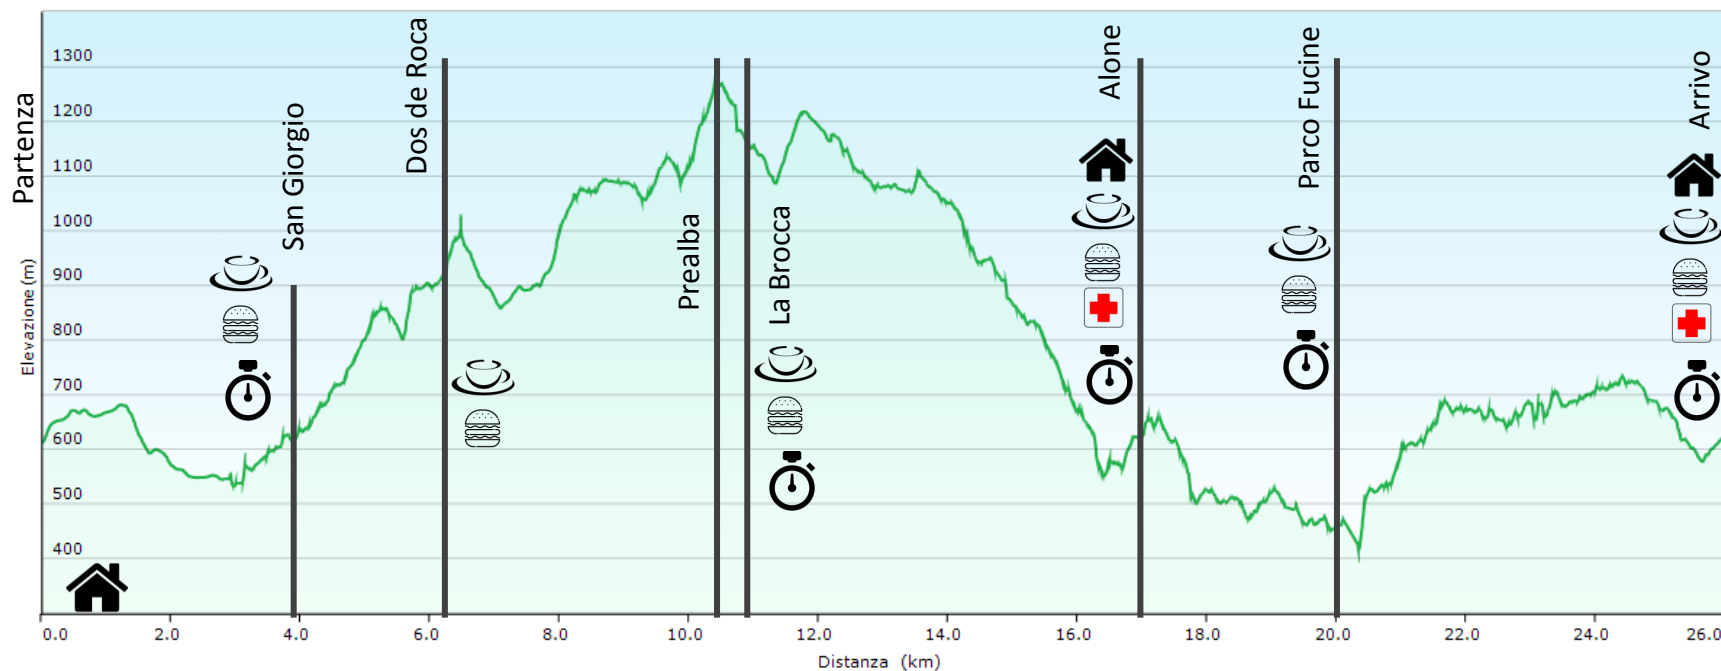

Winter Trail Monte Prealba

PERCORSO SOFTLY HARD – 26 km 2000 m d+

Base Vita

Ristoro Solido

Ristoro Liquido

Check Point

Ambulanza

Partenza ore 8.00 - Bione
Tempo Massimo: 9h
Cancello Orario: Alone 5 h