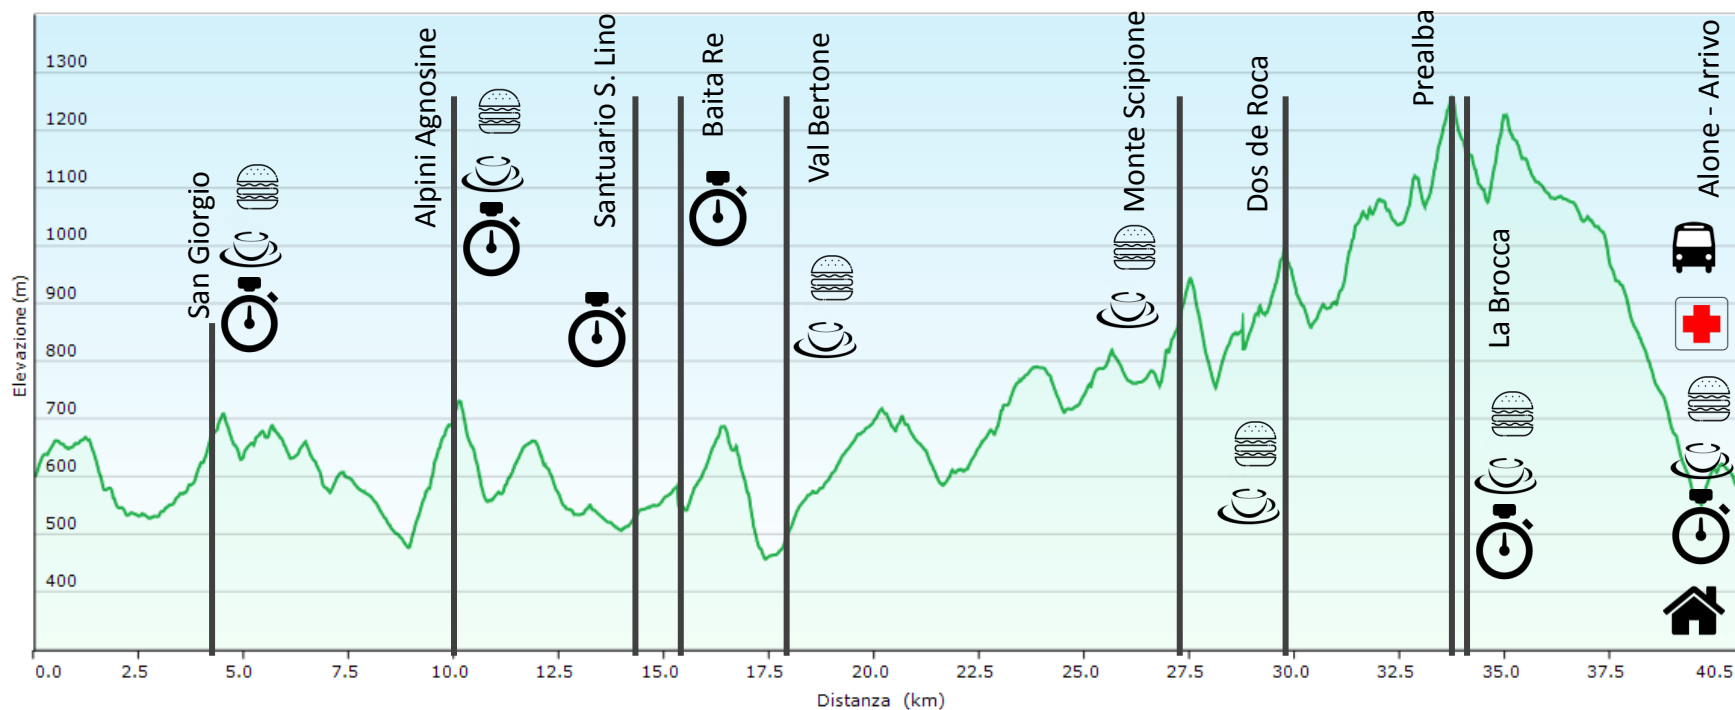

**Winter Trail Monte Prealba**

**PERCORSO MARATHON – 40.5 km 2670 m d+**

**Base Vita**

**Ristoro Solido**

**Ristoro Liquido**

**Check Point**

**Ambulanza**

**Bus rientro a Bione**

**Partenza ore 5.00 - Bione**  
**Tempo Massimo: Alone 11h**  
**Cancello Orario: Baita Re 4 h 30'**