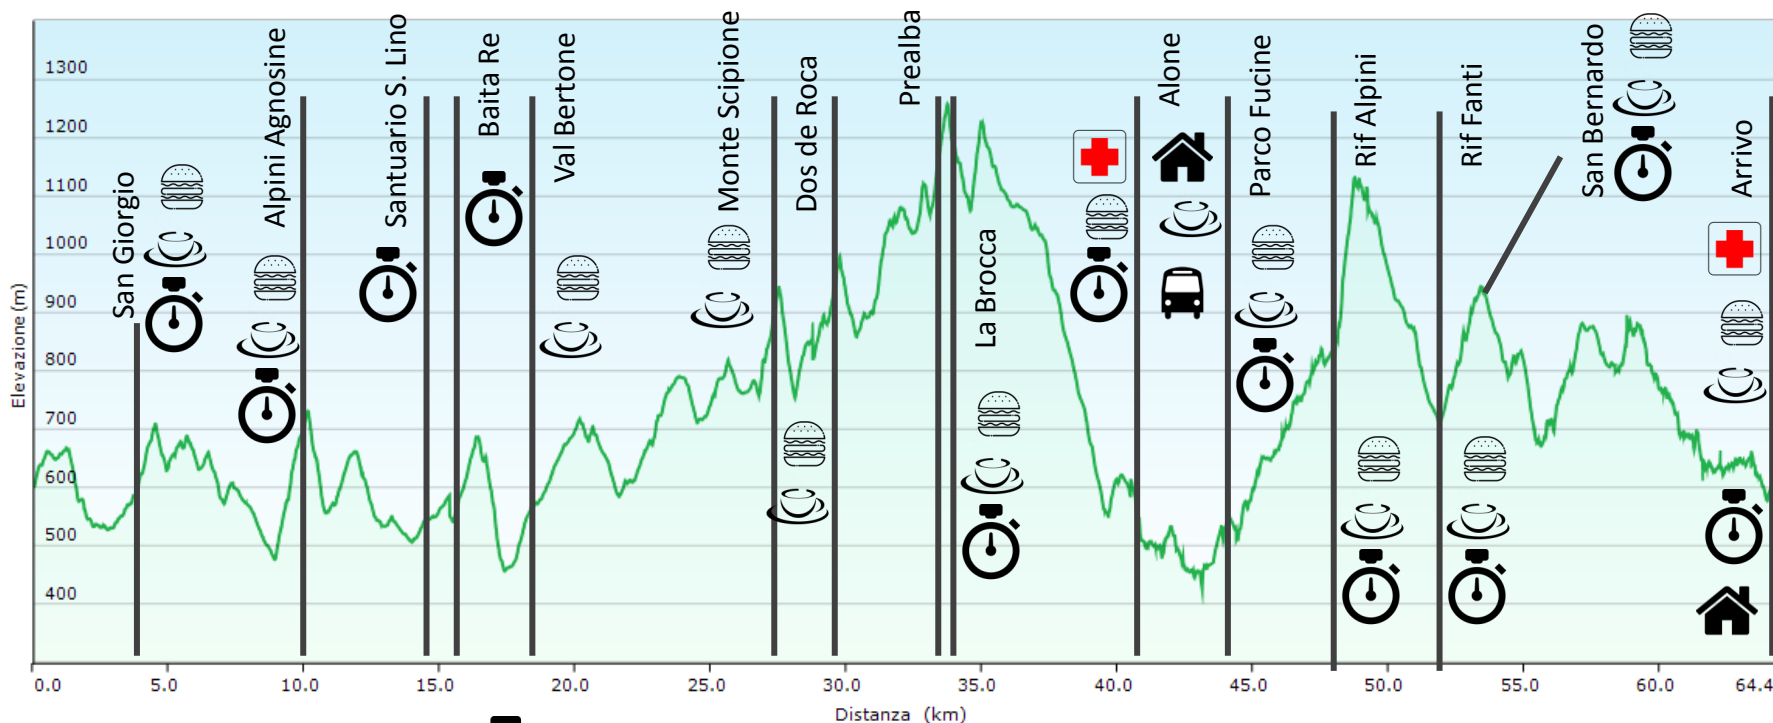

Winter Trail Monte Prealba

PERCORSO HARD E STAFFETTA LUI & LEI – 64.5 km 4260 m d+

Base Vita

Check Point

Ristoro Solido

Ambulanza

Ristoro Liquido

Bus rientro a Bione

Partenza ore 5.00 - Bione
Tempo Massimo: Bione15h
Cancello Orario: Baita Re 4 h 30'
Cancello Orario: Alone 10h 30'
Cancello Orario: Rif Alpini Bione 12 h
Cancello Orario: Rif Fanti Bione 13 h